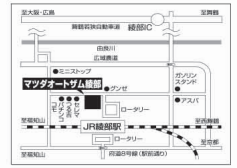

【消費税について】記載の価格は税率10%に基づく消費税込価格を表示しております。