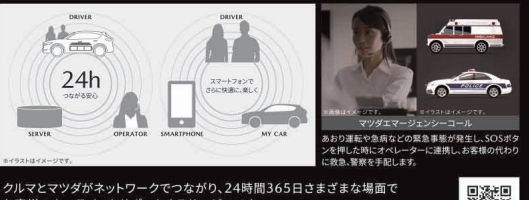

クルマとマツダがネットワークでつながり、24時間365日さまざまな場面でお客様のカーライフをサポートするサービスです。
コネクティッドサービスの詳細はこちら <https://www.mazda.co.jp/carlife/connected/>

MAZDA NEWSLETTER

イベントご招待などの特別な体験やマツダからの最新情報をメールでお届けします。あなたもマツダを体感してみませんか?

ニュースレター登録はこちら

<https://mzd.bz/nl_oparday>